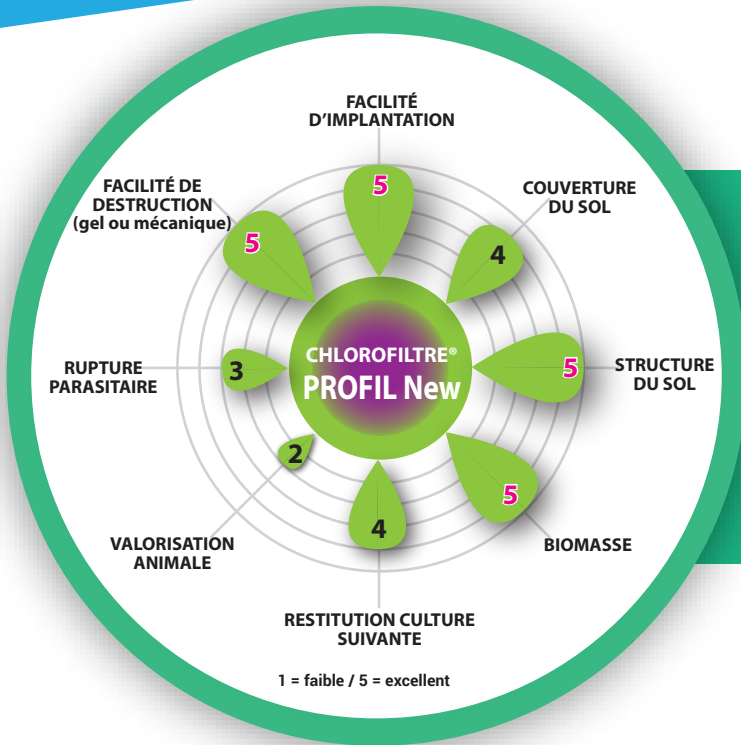

CHLOR filtre®

Couvert économique

• Dose de semis : 10 à 12 kg/ha

PROFIL New

Semis en interculture courte et longue

Fertilité du sol

POINTS FORTS :

- Développement rapide et important
- Facilité d'implantation + faible dose de semis
- Bon précédent cultural (légumineuses)
- Destruction facile

COMPOSITION DU MÉLANGE

BINGO - vesce pourpre	65 %
TABOR - trèfle d'Alexandrie	19 %
Phacélie	16 %